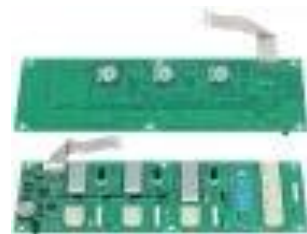

Electrolux

printplaat LF40C9758

[Check product](#)